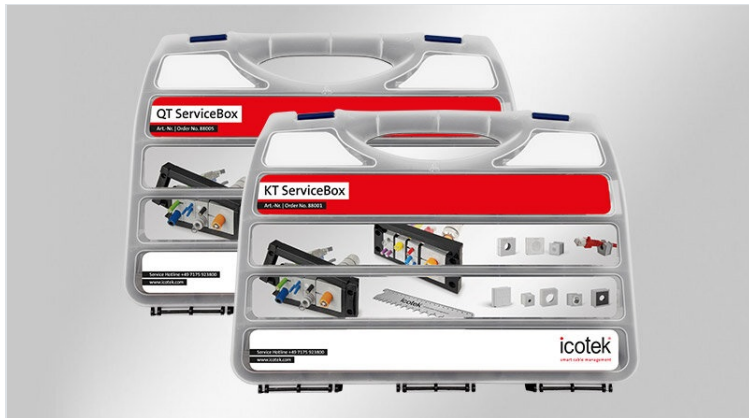

# KT / QT ServiceBox

con una variedad de insertos KT / QT

RoHS  
compliant

REACH  
COMPLIANCE

Made in  
Germany

El ServiceBox KT / QT es perfecto para instalaciones y llamadas de servicio. Garantiza que tus insertos KT están ya disponibles.

## KT ServiceBox